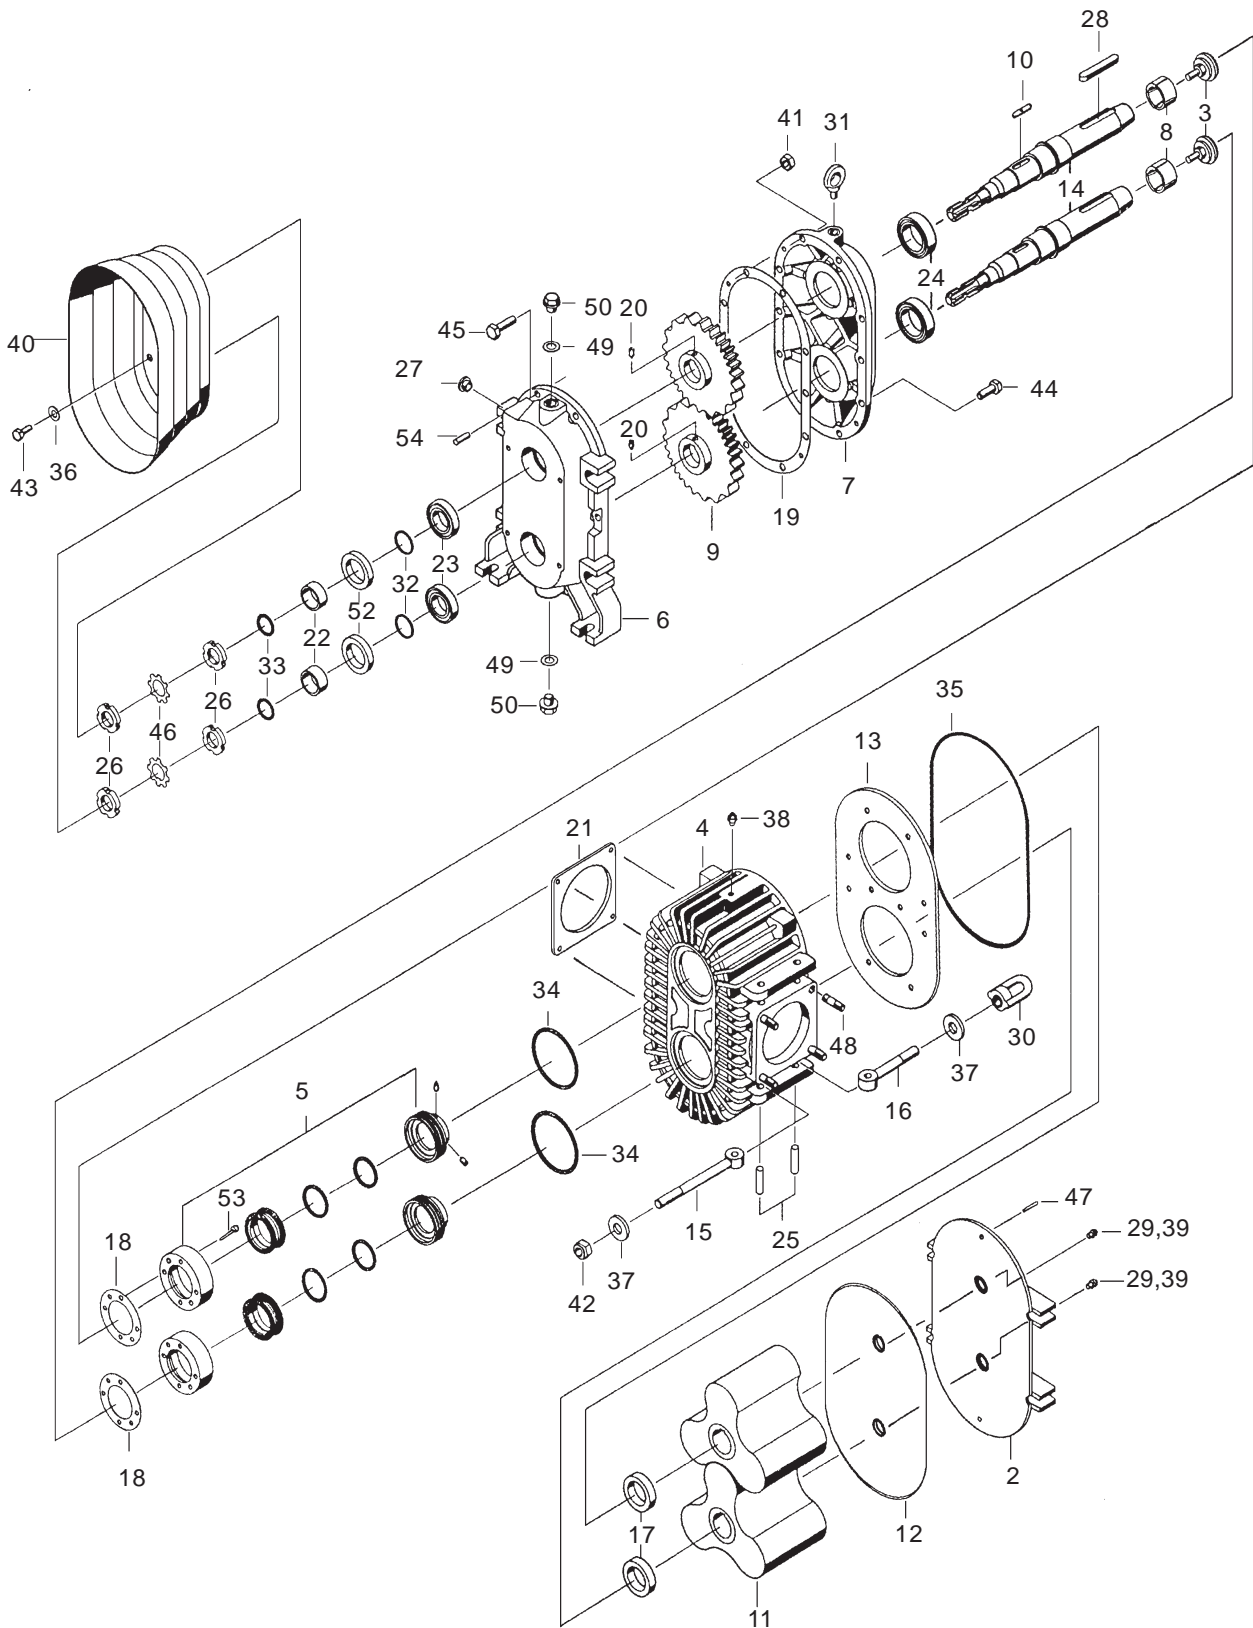

# Ersatzteilliste

## Rotationspumpe DK 31 V

## Ersatzteilliste

## Rotationspumpe DK 31 V

Pos	Benennung	Bestell-Nr.	St.
1	Abziehvorrichtung kpl. für Rotationsflügel o.Abb.	Z82262	1
2	Deckel kpl. mit Verschleißplatte Pos.12+29+39	Z82239	1
3	Druckscheibe kpl.	Z81424	2
4	Gehäuse kpl. mit Verschleißplatte Pos. 13+34+35+38+48+55	Z82240	1
5	Gleitringdichtung kpl.	Z80393	2
6	Lagerflansch A-Seite	Z75884	1
7	Lagerflansch B-Seite	Z76860	1
8	Spannhülse	Z81422	2
9	Stirnzahnrad	Z75944	2
10	Passfeder	Z77142	2
11	Rotationsflügel kpl.	Z84228	2
12	Verschleißplatte Deckel	Z82235	1
13	Verschleißplatte Gehäuse	Z82236	1
14	Welle	Z81421	2
15	Augenschraube	34012	4
16	Augenschraube	33833	4
17	Dichtung	33868	2
18	Dichtung	34056	2
19	Dichtung	33834	1
20	Gewindestift	36356	2
21	Gummidichtung	34155	2
22	Innenring	33840	2
23	Kegelrollenlager	33842	2
24	Kegelrollenlager	33841	2
25	Kerbstift	33843	8
26	Nutmutter	33844	4
27	Ölstandsauge	20963	2
28	Passfeder	35826	2
29	Red.Nippel	35186	2
30	Ringmutter	33862	4
31	Ringschraube	23001	1
32	Rundschnurring	34618	2
33	Rundschnurring	34171	2
34	Rundschnurring	31108	2
35	Rundschnurring	34013	1
36	Scheibe	29997	4
37	Scheibe	34158	8
38	Schmiernippel	28680	1
39	Schmiernippel	28679	2
40	Schutztopf	33855	1
41	Sechskantmutter	29406	14
42	Sechskantmutter	31796	4
43	Sechskantschraube	30288	4
44	Sechskantschraube	30480	4
45	Sechskantschraube	30526	6