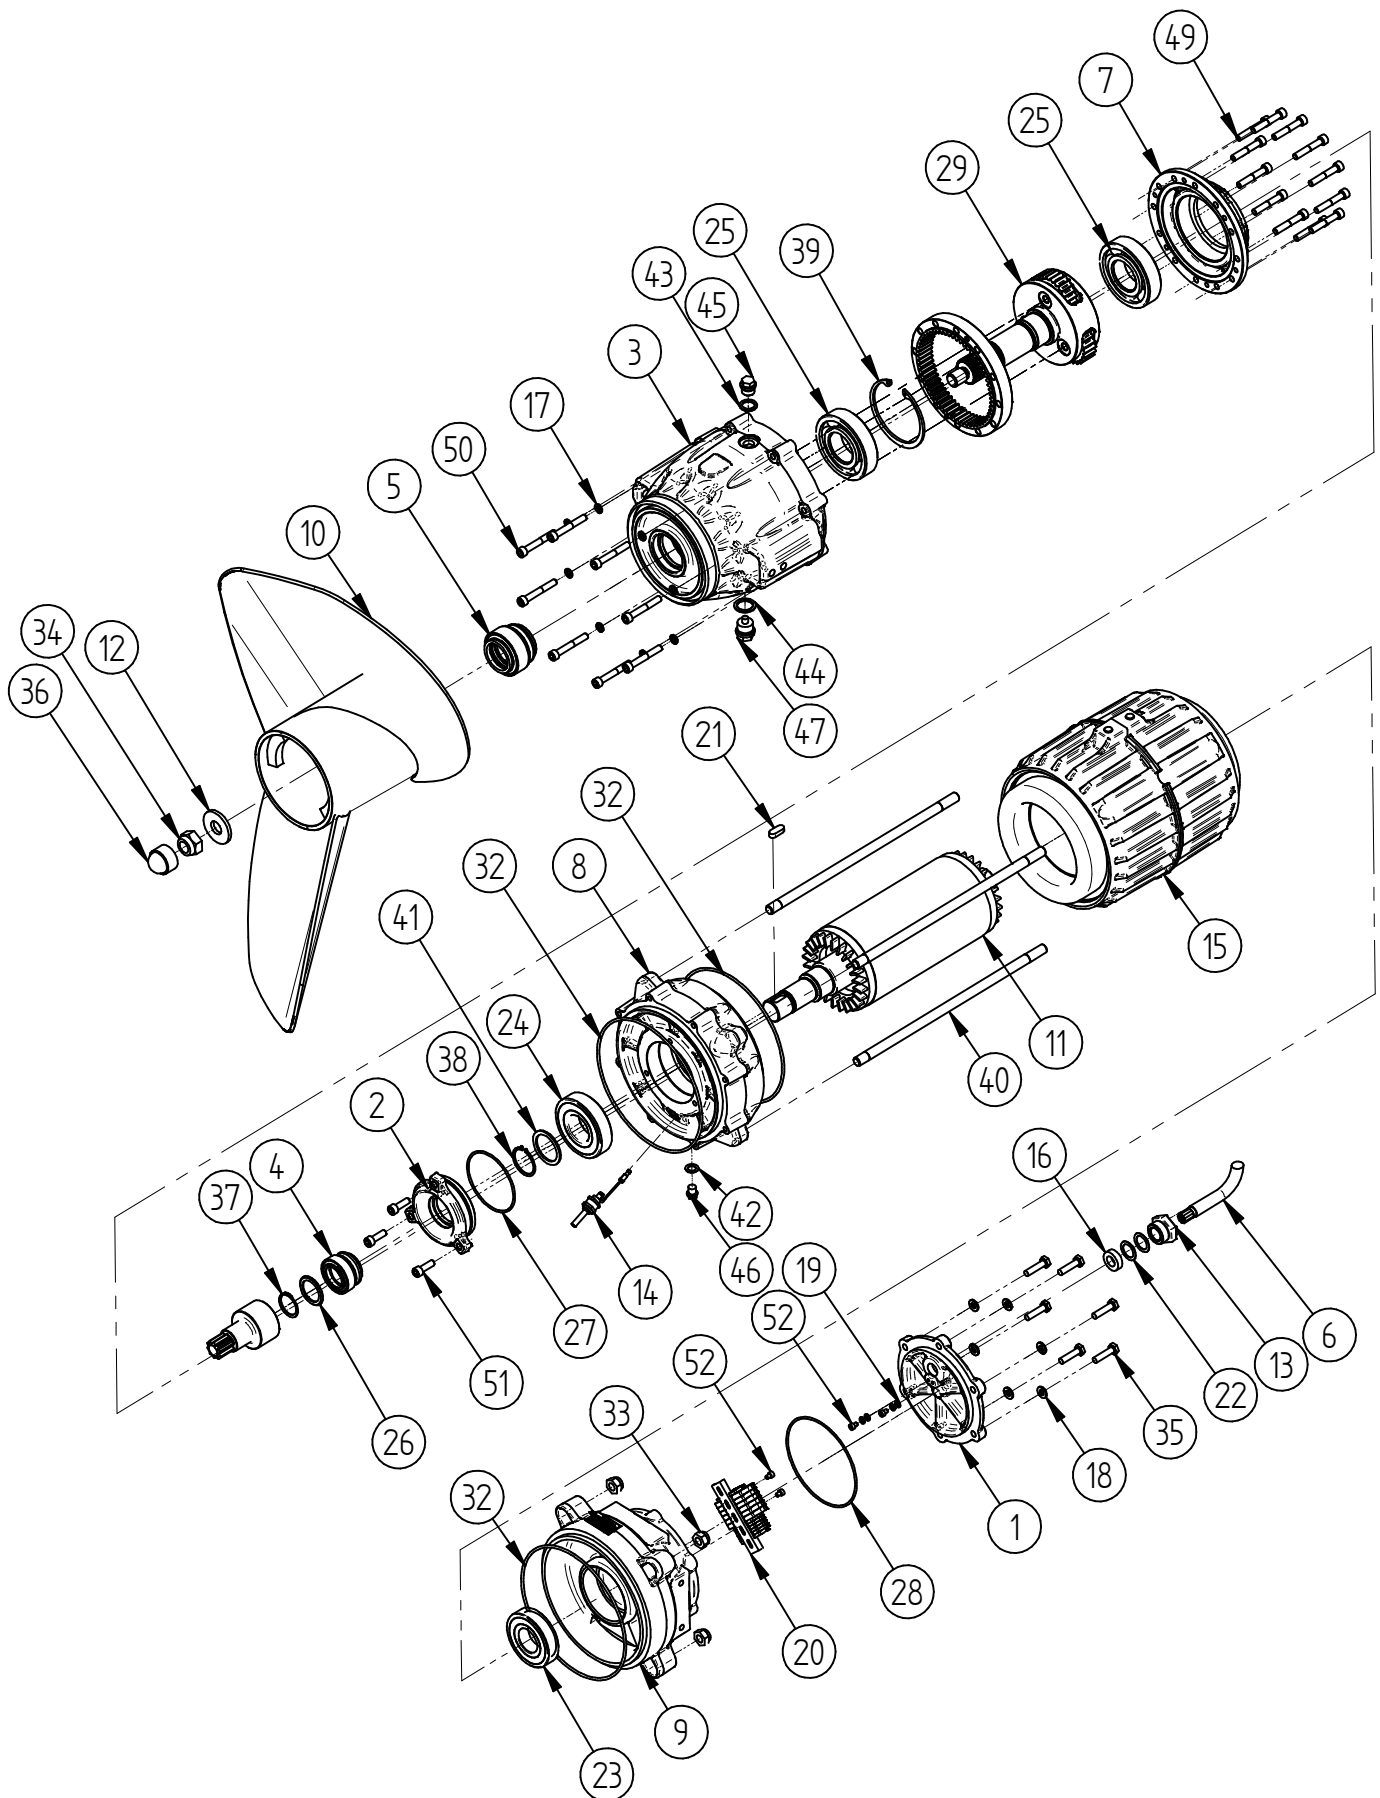

Qualität setzt sich durch

Ersatzteilliste GTWSB 254 / 304

EL 505

Seriennummer:	
Auftragsnummer:	

Die mit * gekennzeichneten Positionen sind nicht in der Zeichnung enthalten			
Pos.	Teil/W.-Nr.	Bezeichnung	Anzahl
1	V76197	Deckel	1
2	V84821	Druckdeckel	1
3	V84808	Getriebegehäuse SchwT.	1
4	V85503	Gleitringdichtung	1
5	W85278	Gleitringdichtung	1
6	M85319	Gummikabel	1
7	V84810	Innenflansch	1
8	V84812	Lagerflansch A-Seite	1
9	V83523	Lagerflansch B-Seite	1
10	V85005	Propeller GTW 254	1
10	V84818	Propeller GTW 304	1
11	M84815	Rotor	1
12	V84801	Scheibe	1
13	M66669	Sechskantdruckschraube	1
14	V81618	Sonde kpl.	1
15	M84817	Stator	1
16	30771	Dichtungsring	1
17	33553	Federring	8
18	33367	Federring	6
19	33368	Federring	2
20	37755	Klemmenblock	1
21	28981	Passfeder	1
22	30622	Passscheibe	2
23	37424	RIL-Kugellager	1
24	30445	RIL-Kugellager	1
25	37553	RIL-Kugellager	2
26	31984	Nilos-Distanzring	1
27	30713	Rundschnurring	1
28	29382	Rundschnurring	1
29	37534	Planetenstufe kpl.	1

Die mit * gekennzeichneten Positionen sind nicht in der Zeichnung enthalten			
Pos.	Teil/W.-Nr.	Bezeichnung	Anzahl
30*	31858	Quetschkabelschuh	1
31*	36312	Quetschkabelschuh	3
32	30243	Rundschnurring	3
33	34100	Sechskantmutter	4
34	37531	Sechskantmutter	1
35	32376	Sechskantschraube	6
36	37525	Sechskantschutzkappe	1
37	21751	Sicherungsring	1
38	29956	Sicherungsring	1
39	29957	Sicherungsring	1
40	37601	Stiftschraube	4
41	34162	Stützscheibe	1
42	24865	Usitring	1
43	28300	Usitring	1
44	33804	Usitring	1
45	28298	Verschlusschraube	1
46	10118	Verschlusschraube	1
47	34187	Verschlusschraube	1
48*	30283	Verschlussstopfen	11
49	34466	Zylinderschraube	12
50	37557	Zylinderschraube	8
51	33554	Zylinderschraube	3
52	28933	Zylinderschraube	3