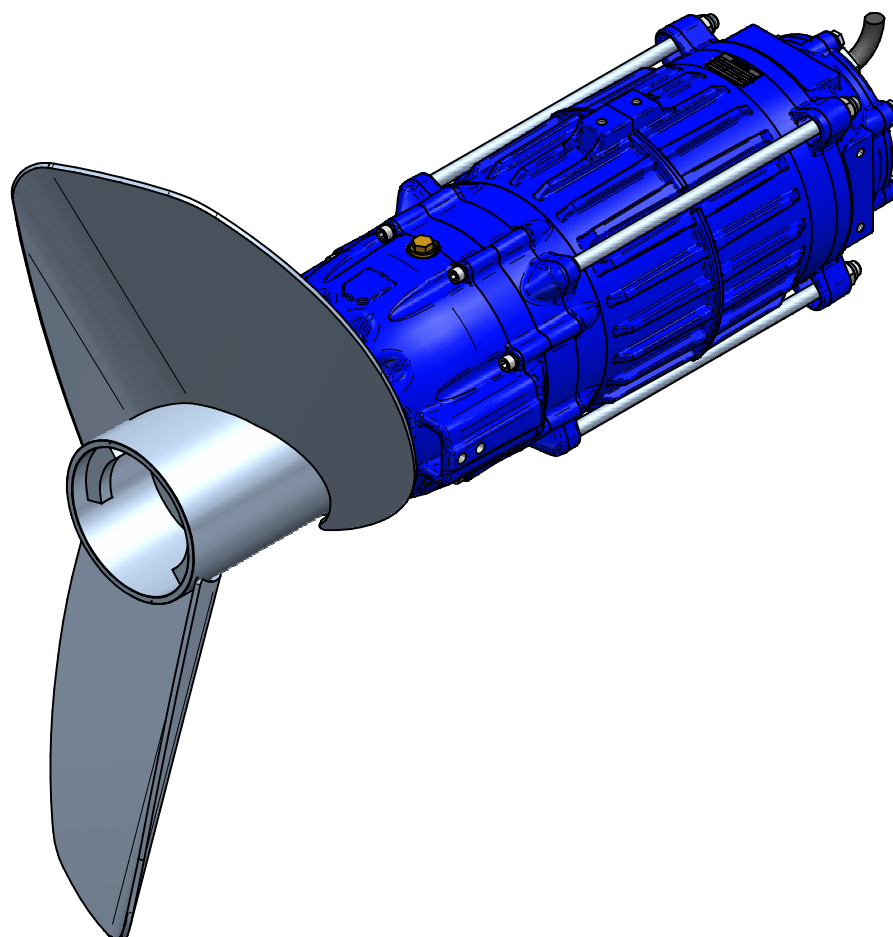

Qualität setzt sich durch

Ersatzteilliste GTWSB 254 / 304

EL 505

Seriennummer:	
Auftragsnummer:	

Die mit * gekennzeichneten Positionen sind nicht in der Zeichnung enthalten			
Pos.	Teil/W.-Nr.	Bezeichnung	Anzahl
1	V76197	Deckel	1
2	V84821	Druckdeckel	1
3	V84808	Getriebegehäuse SchwT.	1
4	V85503	Gleitringdichtung	1
5	W85278	Gleitringdichtung	1
6	M85319	Gummikabel	1
7	V84810	Innenflansch	1
8	V84812	Lagerflansch A-Seite	1
9	V83523	Lagerflansch B-Seite	1
10	V85005	Propeller GTW 254	1
10	V84818	Propeller GTW 304	1
11	M84815	Rotor	1
12	V84801	Scheibe	1
13	M66669	Sechskantdruckschraube	1
14	V81618	Sonde kpl.	1
15	M84817	Stator	1
16	30771	Dichtungsring	1
17	33553	Federring	8
18	33367	Federring	6
19	33368	Federring	2
20	37755	Klemmenblock	1
21	28981	Passfeder	1
22	30622	Passscheibe	2
23	37424	RIL-Kugellager	1
24	30445	RIL-Kugellager	1
25	37553	RIL-Kugellager	2
26	31984	Nilos-Distanzring	1
27	30713	Rundschnurring	1
28	29382	Rundschnurring	1
29	37534	Planetenstufe kpl.	1

Die mit * gekennzeichneten Positionen sind nicht in der Zeichnung enthalten			
Pos.	Teil/W.-Nr.	Bezeichnung	Anzahl
30*	31858	Quetschkabelschuh	1
31*	36312	Quetschkabelschuh	3
32	30243	Rundschnurring	3
33	34100	Sechskantmutter	4
34	37531	Sechskantmutter	1
35	32376	Sechskantschraube	6
36	37525	Sechskantschutzkappe	1
37	21751	Sicherungsring	1
38	29956	Sicherungsring	1
39	29957	Sicherungsring	1
40	37601	Stiftschraube	4
41	34162	Stützscheibe	1
42	24865	Usitring	1
43	28300	Usitring	1
44	33804	Usitring	1
45	28298	Verschlusschraube	1
46	10118	Verschlusschraube	1
47	34187	Verschlusschraube	1
48*	30283	Verschlussstopfen	11
49	34466	Zylinderschraube	12
50	37557	Zylinderschraube	8
51	33554	Zylinderschraube	3
52	28933	Zylinderschraube	3