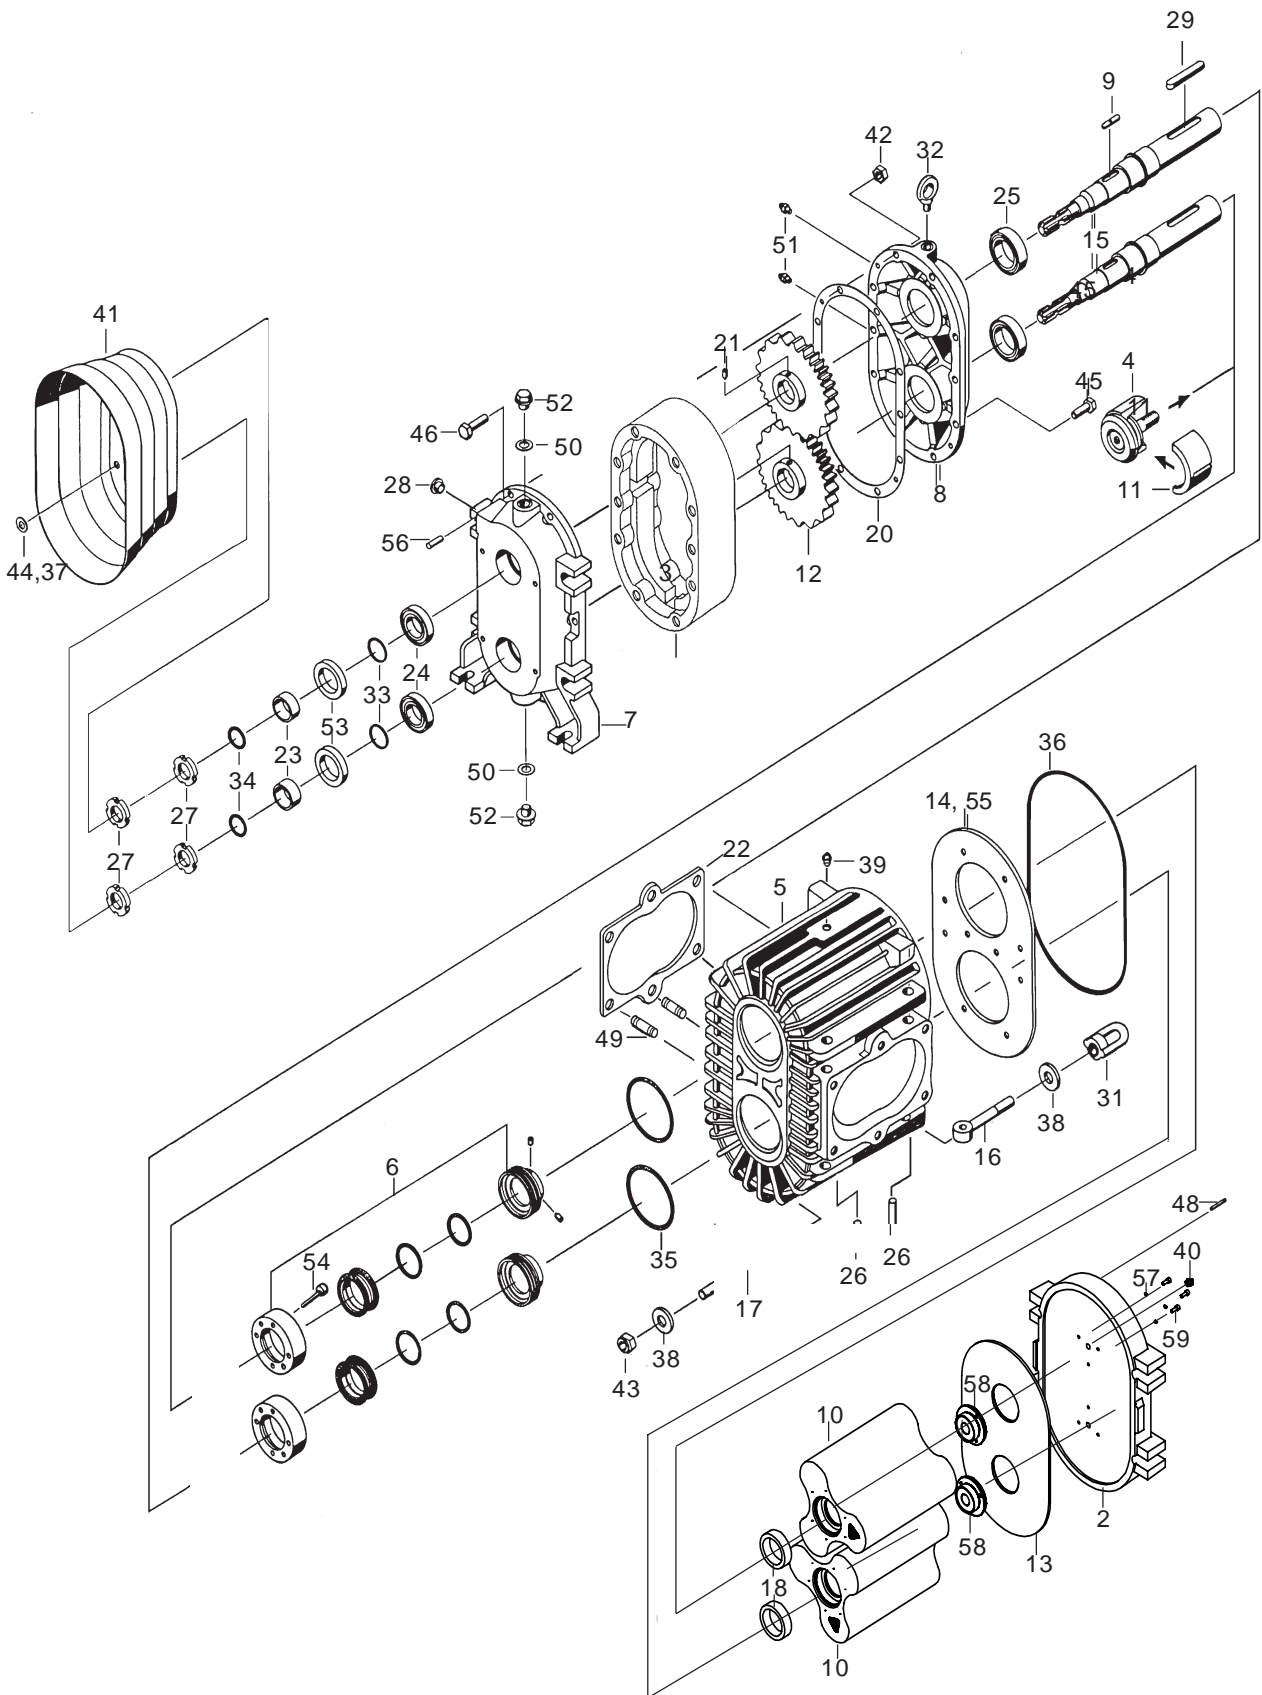

Ersatzteilliste

Rotationspumpe DK 62V

Eisele

Ersatzteilliste

Rotationspumpe DK 62V

Pos	Benennung	Bestell-Nr.	St.	
1	Abziehvorrichtung kpl. für Rotationsflügel o.Abb.	Z83806	1	
2	Deckel m.Verschl.Platte DK61 Pos.13+30+40+57+58+59	Z84601	1	
3	Distanzstück	Z82695	1	
4	Druckscheibe kpl.	Z81424	2	
5	Gehäuse kpl. mit VerschleißplattePos. 14+35+36+39+49+55	Z82621	1	
6	Gleitringdichtung kpl.	Z85043	2	
7	Lagerflansch A-Seite	Z75884	1	
8	Lagerflansch B-Seite	Z82741	1	
9	Passfeder	Z77142	2	
10	Rotationsflügel kpl. DK61	Z84602	2	
11	Spannhülse	Z81422	2	
12	Stirnzahnrad	Z75944	2	
13	Verschleißplatte Deckel DK61	Z84596	1	
14	Verschleißplatte Gehäuse	36146	1	
15	Welle	Z82483	2	
16	Augenschraube	33833	4	
17	Augenschraube	36320	4	
18	Dichtung	33868	2	
20	Dichtung	33834	2	
21	Gewindestift	36356	2	
22	Gummidichtung	36221	2	
23	Innenring	33840	2	
24	Kegelrollenlager	33842	2	
25	Kegelrollenlager	36322	2	
26	Kerbstift	33843	8	
27	Nutmutter	33844	4	
28	Ölstandsauge	20963	2	
29	Passfeder	36359	2	
30	Red.Nippel	35186	2	
31	Ringmutter	33862	4	
32	Ringschraube	23001	1	
33	Rundschnurring	34618	2	
34	Rundschnurring	34171	2	
35	Rundschnurring	31108	2	
36	Rundschnurring	34013	1	
37	Scheibe	29997	4	
38	Scheibe	34158	8	
39	Schmiernippel	28680	1	
40	Schmiernippel	28680	4	
41	Schutztopf	33855	1	
42	Sechskantmutter	29406	18	
43	Sechskantmutter	31796	4	
44	Sechskantschraube	30288	4	
45	Sechskantschraube	34523	4	
46	Sechskantschraube	36324	6	

Ersatzteilliste
Rotationspumpe DK 62V

Pos.	Benennung	Bestell-Nr.	St.	
48	Spannstift	27448	2	
49	Stiftschraube	34327	12	
50	Usitring	33804	2	
51	Verschlussstopfen	30283	4	
52	Verschlusschraube	34187	2	
53	Wellendichtring	33850	2	
54	Zylinderschraube	34328	8	
55	Zylinderschraube o.Abb. (Verschleißplatte Gehäuse)	36004	10	
56	Zylinderstift	29859	4	
57	Federring	33368	6	
58	Lagerzapfen	Z84597	2	
59	Zylinderschraube	36005	6	