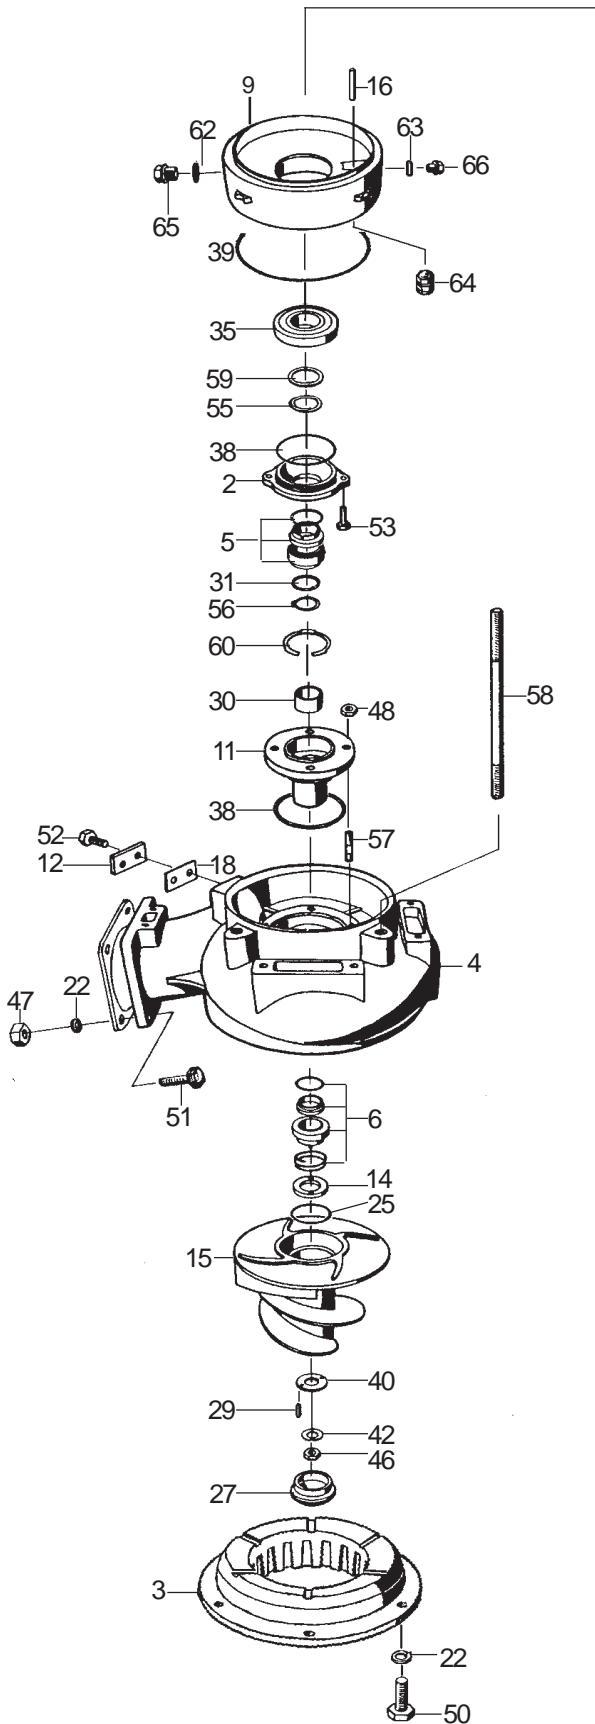

# Ersatzteilliste

Abwasser Tauchpumpe AT 154S/204S/254S/304S

# Ersatzteilliste

Abwasser Tauchpumpe AT 154S/204S/254S/304S

Pos.	Benennung	Bestell-Nr.	AT 154S	AT 204S	AT 254S	AT 304S	
1	Deckel	V76197	1	1	1	1	
2	Druckdeckel	V77149	1	1	1	1	
3	Einströmdüse	V70921	1	1	1	1	
4	Gehäuse	V77143	1	1	1	1	
5	Gleitringdichtung kpl.	W66169	1	1	1	1	
6	Gleitringdichtung kpl.	V76780	1	1	1	1	
7	Gummikabel kpl.	M77197	1	1	-	-	
8	Gummikabel kpl.	M84682	-	-	1	1	
9	Lagerflansch A-Seite	V77150	1	1	1	1	
10	Lagerflansch B-Seite	V83523	1	1	1	1	
11	Lagerbuchse kpl.	V70926	1	1	1	1	
12	Platte	V77185	1	1	1	1	
13	Rotor kpl.	M77183	-	1	-	-	
13	Rotor kpl.	M77182	1	-	-	-	
13	Rotor kpl.	M83386	-	-	1	1	
14	Scheibe	V76778	1	1	1	1	
15	Schraubenflügel	V70930	1	-	-	-	
15	Schraubenflügel	V70929	-	1	-	-	
15	Schraubenflügel	V70928	-	-	1	-	
15	Schraubenflügel	V70927	-	-	-	1	
16	Sonde kpl.	V79821	1	1	1	1	
17	Stator m. Wicklung kpl.	M77198	1	-	-	-	
17	Stator m. Wicklung kpl.	M77199	-	1	-	-	
17	Stator m. Wicklung kpl.	M83388	-	-	1	1	
18	Dichtung	34215	1	1	1	1	
19	Dichtungsring	34441	1	1	-	-	
19	Dichtungsring	30771	-	-	1	1	
20	Dichtungskontrolle	34501	1	1	1	1	
21	Erweiterung	34949	-	-	1	1	
21	Erweiterung	34125	1	1	-	-	
22	Federring	34045	10	10	10	10	
23	Federring	33367	6	6	6	6	
24	Federring	33368	1	1	1	1	
25	Filzschnur	10623	1	1	1	1	
26	Gummidichtung	30984	1	1	1	1	
27	Haube	33022	1	1	1	1	
28	Klemmbrett	26885	1	1	1	1	
29	Kerbstift	23591	1	1	1	1	
30	Nadellager	28874	1	1	1	1	
31	Nilos-Distanzring	31984	1	1	1	1	
32	Paßfeder	13039	1	1	1	1	
33	Paßscheibe	30622	1	1	1	1	
34	Ril-Kugellager	28827	1	1	1	1	
35	Ril-Kugellager	30445	1	1	1	1	
36	Ringschraube	33908	1	1	1	1	
37	Rundschnurring	29382	1	1	1	1	