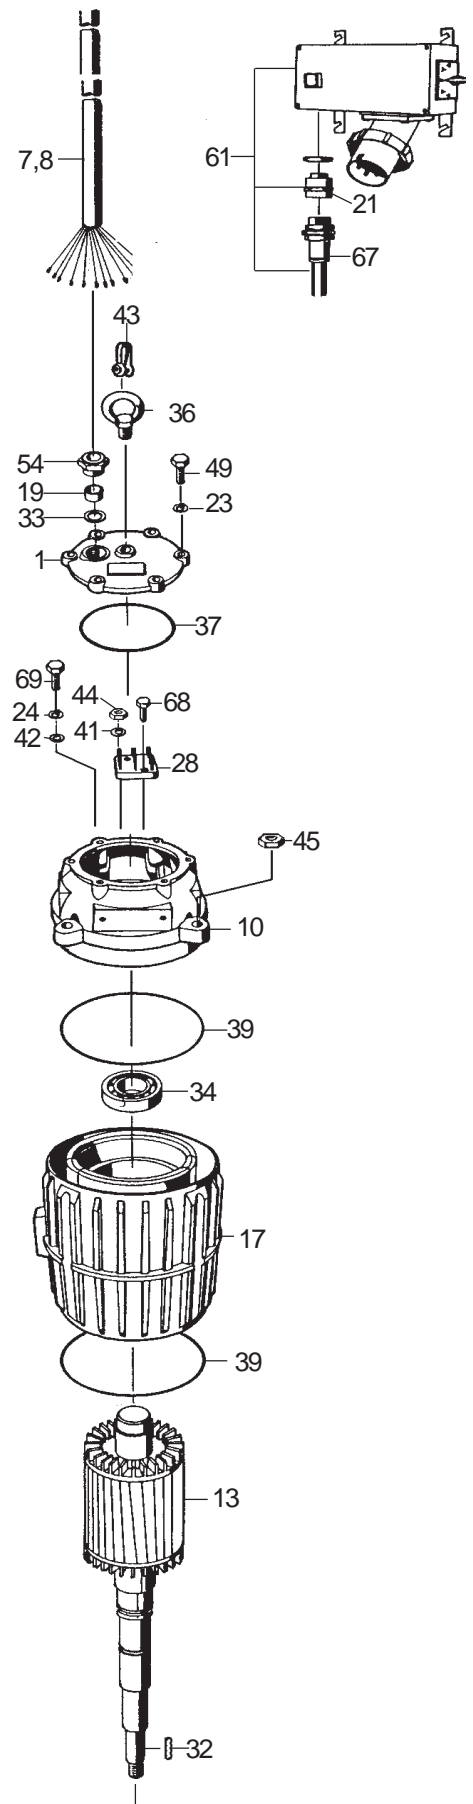

# Ersatzteilliste

Abwasser Tauchpumpe AT 154S/204S/254S/304S

# Ersatzteilliste

Abwasser Tauchpumpe AT 154S/204S/254S/304S

Pos.	Benennung	Bestell-Nr.	AT 154S	AT 204S	AT 254S	AT 304S	
1	Deckel	V76197	1	1	1	1	
2	Druckdeckel	V77149	1	1	1	1	
3	Einströmdüse	V70921	1	1	1	1	
4	Gehäuse	V77143	1	1	1	1	
5	Gleitringdichtung kpl.	W66169	1	1	1	1	
6	Gleitringdichtung kpl.	V76780	1	1	1	1	
7	Gummikabel kpl.	M77197	1	1	-	-	
8	Gummikabel kpl.	M84682	-	-	1	1	
9	Lagerflansch A-Seite	V77150	1	1	1	1	
10	Lagerflansch B-Seite	V83523	1	1	1	1	
11	Lagerbuchse kpl.	V70926	1	1	1	1	
12	Platte	V77185	1	1	1	1	
13	Rotor kpl.	M77183	-	1	-	-	
13	Rotor kpl.	M77182	1	-	-	-	
13	Rotor kpl.	M83386	-	-	1	1	
14	Scheibe	V76778	1	1	1	1	
15	Schraubenflügel	V70930	1	-	-	-	
15	Schraubenflügel	V70929	-	1	-	-	
15	Schraubenflügel	V70928	-	-	1	-	
15	Schraubenflügel	V70927	-	-	-	1	
16	Sonde kpl.	V79821	1	1	1	1	
17	Stator m. Wicklung kpl.	M77198	1	-	-	-	
17	Stator m. Wicklung kpl.	M77199	-	1	-	-	
17	Stator m. Wicklung kpl.	M83388	-	-	1	1	
18	Dichtung	34215	1	1	1	1	
19	Dichtungsring	34441	1	1	-	-	
19	Dichtungsring	30771	-	-	1	1	
20	Dichtungskontrolle	34501	1	1	1	1	
21	Erweiterung	34949	-	-	1	1	
21	Erweiterung	34125	1	1	-	-	
22	Federring	34045	10	10	10	10	
23	Federring	33367	6	6	6	6	
24	Federring	33368	1	1	1	1	
25	Filzschnur	10623	1	1	1	1	
26	Gummidichtung	30984	1	1	1	1	
27	Haube	33022	1	1	1	1	
28	Klemmbrett	26885	1	1	1	1	
29	Kerbstift	23591	1	1	1	1	
30	Nadellager	28874	1	1	1	1	
31	Nilos-Distanzring	31984	1	1	1	1	
32	Paßfeder	13039	1	1	1	1	
33	Paßscheibe	30622	1	1	1	1	
34	Ril-Kugellager	28827	1	1	1	1	
35	Ril-Kugellager	30445	1	1	1	1	
36	Ringschraube	33908	1	1	1	1	
37	Rundschnurring	29382	1	1	1	1	